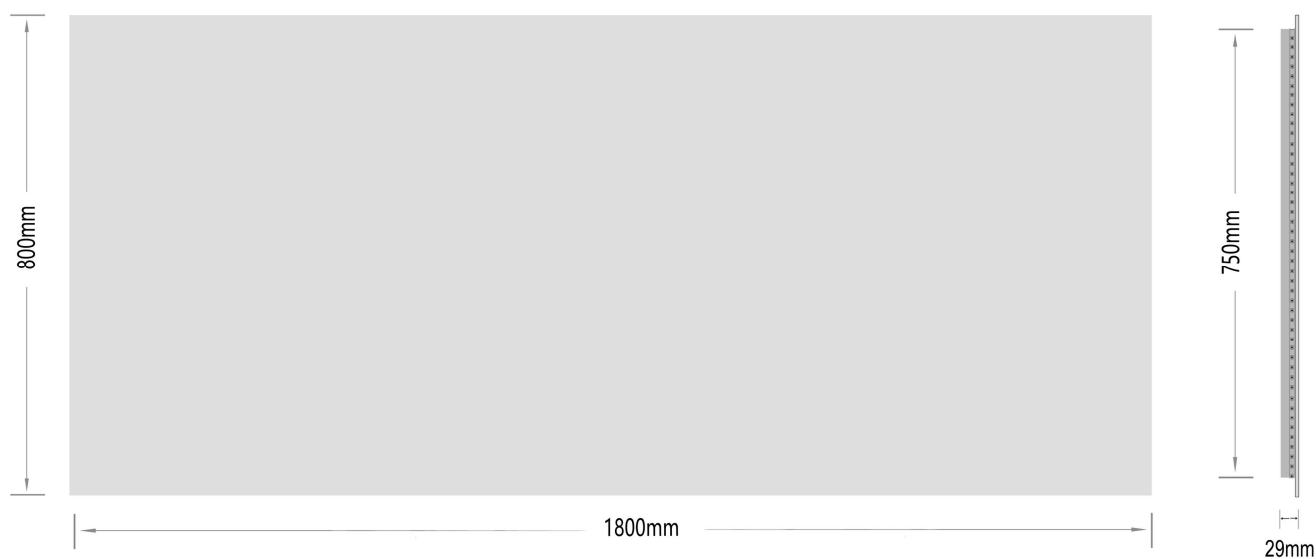

Mona-1 1800x800

nordic-bad

SPECIFIKATIONER

Strømforsyning -----	230V/50Hz
Lyskilde -----	LED
Wattage -----	60 W
Kelvin -----	3000K
Ra-Værdi -----	>95
IP-klasse -----	IP44
Beskyttelsesklasse -----	II
Godkendelser -----	CE/RoHS
Lysstyrke -----	12000 Lumens

EMBALLAGE

Yderkasse størrelse -----	186x7x86 cm
Yderkasse Vægt -----	G.W.:22.1 KGS/N.W.:18.8 KGS

Advarsel! Sluk altid for strømmen under installation og vedligeholdelse!