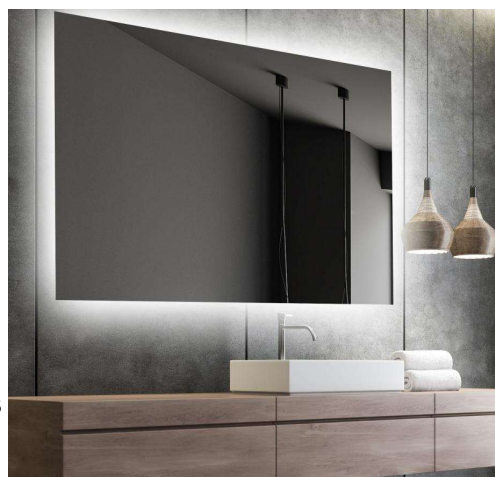

Mona-1 1800x800

nordic-bad

SPECIFIKATIONER

Strømforsyning -----	230V/50Hz
Lyskilde -----	LED
Wattage -----	60 W
Kelvin -----	3000K
Ra-Værdi -----	>95
IP-klasse -----	IP44
Beskyttelsesklasse -----	II
Godkendelser -----	CE/RoHS
Lysstyrke -----	12000 Lumens